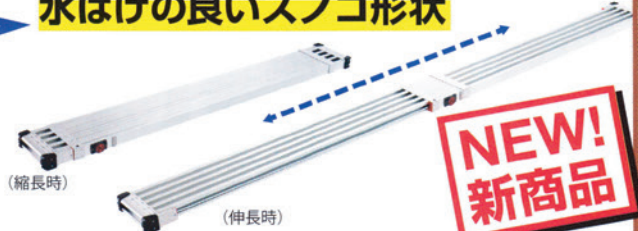

DSL^{1.0}
使い方
動画

※DSL^{1.0}-2709の場合は最大23cm

DSL^{1.0}-2709 大特価!

- 天板高さ: 0.63m~0.86m
- 重量: 15.2kg
- 本体価格: ¥54,000

26,800円

税込価格: 28,944円

DSL^{1.0}-2712 大特価!

- 天板高さ: 0.89m~1.20m
- 重量: 16.2kg
- 本体価格: ¥60,000

29,800円

税込価格: 32,184円

SSF1.0 スノコ式伸縮足場板 スライドステージ

最大使用質量
120kg SSF^{1.0}-400

SSF^{1.0}
使い方
動画

新しい
ロック機構と
スノコ形状!

新機構の天板伸縮
ロック採用
回すだけでロック可能な
無段階調節のフリーストッパー

天板スノコ構造
汚れが溜まりにくく、水は
けの良いスノコ構造!

汚れが溜まりにくく
水はけの良いスノコ形状

NEW!
新商品

SSF^{1.0}-360 大特価!

- 全長: 3.60m
- 縮長: 2.09m
- 重量: 11.6kg
- 2点支持
- 本体価格: ¥60,000

21,800円

税込価格: 23,544円

SSF^{1.0}-400 大特価!

- 全長: 4.00m
- 縮長: 2.50m
- 重量: 13.6kg
- 2点支持
- 本体価格: ¥70,000