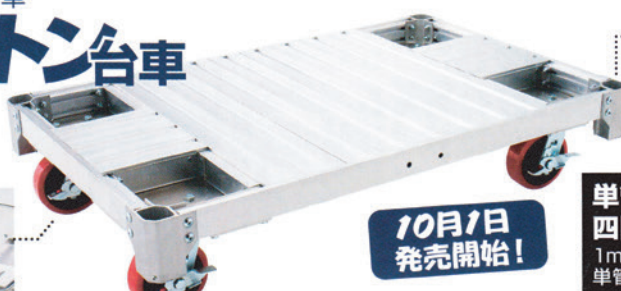

AD-34

- 全長: 4.00m ●重量: 7.8kg
- 3点支持
- 本体価格 (1枚): ¥26,000

44,800円 (5枚で!)

税込価格: 48,384円

アルミ運搬台車

イトン台車

最大積載質量
1t

(天板均等荷重時)

シンプル構造で補修もOK!
軽量アルミ製台車

単管パイプを
四隅に差し込める設計

1m(φ48.6mm)の
単管パイプをご使用ください

※単管パイプは付いておりません。お客様にてご用意ください。

型式	荷台寸法	荷台高さ	重量	価格(本体価格)
NAC ^{1.0} -1275	1178mm×728mm	257mm	23kg	¥100,000

※梱包単位=5台

ご用命は

- 富士岡山運搬機(株)
Tel.0868-24-3211(津山本社)
Tel.086-277-5100(岡山支店)